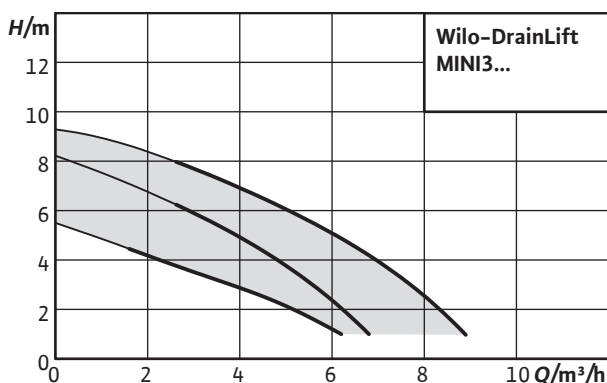

Jelleggörbék