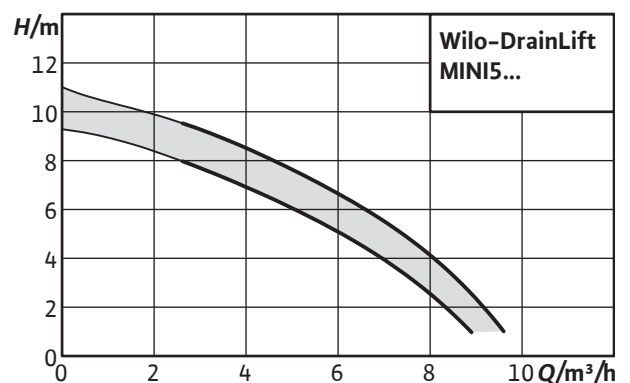

Jelleggörbék